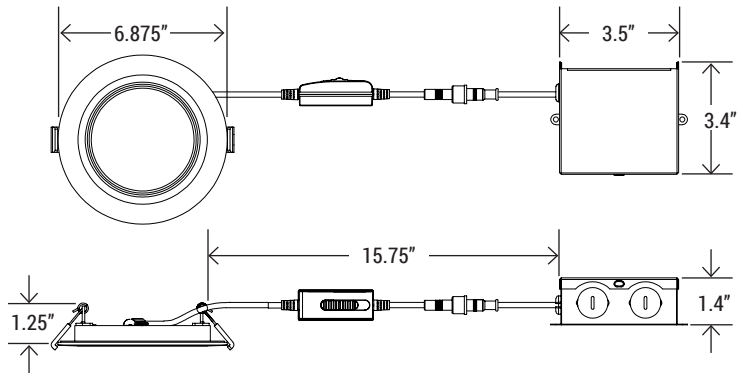

QTY/CARTON
24
PIECES

• Sealing gasket standard

DIMENSION

(Cut-out: 6.25")

COMPATIBLE DIMMERS

LUTRON*	LEVITON*
<ul style="list-style-type: none"> • TG-600PR-WH • S-600PR-WH • CTCL-153PDH-WH • TGCL-153PH-LA • SLV-600P-AL • DV-600PR-WH • SLC-153PH-WH • GT-600P • DVCL-153P • RNL06 • MSCL-OP153M • IPL06 	<ul style="list-style-type: none"> • 6672 • 6674 • DSL06 • PD-6WCL