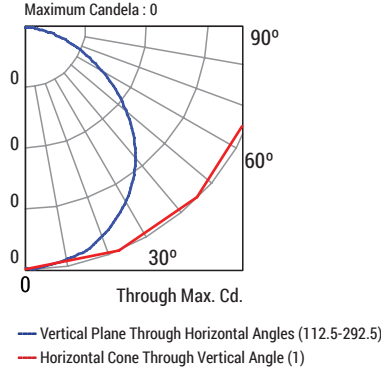

CLVS-WD SERIES

PHOTOMETRICS

CLVS-4FT *Wattage: 50W* *Delivered lumens: 6650* *Efficacy: 133 lm/W* *CCT: 5000K* *CRI: 80*

RCR	Coefficients of Utilization										
	20%										
	80%				70%				50%		
0	70%	50%	30%	10%	70%	50%	30%	10%	50%	30%	10%
0	119	119	119	119	116	116	116	116	111	111	111
1	109	105	101	97	107	103	99	96	98	95	93
2	100	92	86	80	97	90	84	79	87	81	77
3	91	81	73	67	89	80	72	67	77	70	65
4	84	72	64	57	82	71	63	57	68	62	56
5	77	65	56	50	75	64	55	49	61	54	49
6	71	58	50	43	69	57	49	43	56	48	43
7	66	53	44	38	65	52	44	38	51	43	38
8	62	48	40	34	60	48	40	34	46	39	34
9	58	44	36	31	56	44	36	31	43	36	31
10	54	41	33	28	53	41	33	28	40	33	28