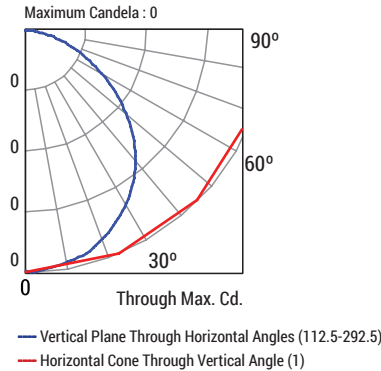

RCR	Coefficients of Utilization										
	20%										
	80%				70%				50%		
0	70%	50%	30%	10%	70%	50%	30%	10%	50%	30%	10%
0	119	119	119	119	116	116	116	116	111	111	111
1	109	105	101	97	107	103	99	96	98	95	93
2	100	92	86	80	97	90	84	79	87	81	77
3	91	81	73	67	89	80	72	67	77	70	65
4	84	72	64	57	82	71	63	57	68	62	56
5	77	65	56	50	75	64	55	49	61	54	49
6	71	58	50	43	69	57	49	43	56	48	43
7	66	53	44	38	65	52	44	38	51	43	38
8	62	48	40	34	60	48	40	34	46	39	34
9	58	44	36	31	56	44	36	31	43	36	31
10	54	41	33	28	53	41	33	28	40	33	28

CP Summary		
	0°	90°
0°	0	0
5°	0	0
15°	0	0
25°	0	0
35°	0	0
45°	0	0
55°	0	0
65°	0	0
75°	0	0
85°	0	0
90°	0	0

Zonal Lumen Summary		
	Lumens	%Fixture
0° - 20°	0	0
0° - 30°	0	0
0° - 40°	0	0
0° - 60°	0	0
0° - 80°	0	0
0° - 90°	0	0

CATALOG NUMBER	WATTAGE	DELIVERED LUMENS	EFFICACY	DLC PRODUCT ID	CLASSIFICATION
CLVS-WD-4FT-150W-50K	150W	xx	133 lm/W	XXX	PREMIUM
CLVS-WD-84FT-200W-50K	200W	xx	133 lm/W	XXX	PREMIUM