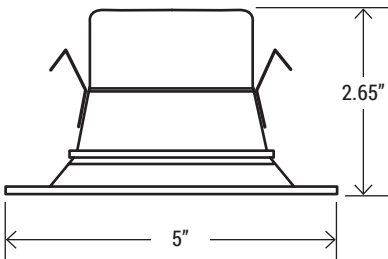

**12W**  
850 Lm

Product weight: .28 lb

**DIMENSION**

- Fits most 4" recessed housings
- Sealing gasket standard

**ACCESSORY**

E26 Adapter included for easy retrofitting

**COMPATIBLE DIMMERS**

LUTRON	LEVITON
<ul style="list-style-type: none"> <li>• CT-600PR</li> <li>• MSCL-0P153MH</li> <li>• DVWCL-153PH</li> <li>• TGCL-153PR</li> <li>• MA-RR</li> <li>• DVCL-153PR</li> <li>• SCL-153PR</li> <li>• P-PKG1W-WH-R</li> <li>• MACL-153MH</li> </ul>	<ul style="list-style-type: none"> <li>• R00-RNL06-TW</li> <li>• R50-IPL06-10M</li> </ul>