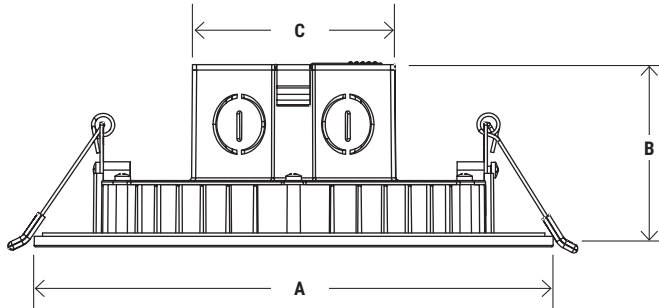

2IN1 MOUNTING OPTIONS

Recessed Housing installation

Can-less installation

DIMENSION

DIMENSION	PT-DLS-21-R-6I	PT-DLS-21-R-4I
A	7.4"	4.92"
B	2.6"	2.6"
C	2.9"	2.9"

COMPATIBLE DIMMERS

LUTRON*	LEVITON*	LEGRAND
<ul style="list-style-type: none"> • MAESTRO MACL-153MA-WA • DIVA SCL-15 3PA-IV • CASETA PD-5NE • MAESTRO 5-600PA-WH • SKYLARK TGCAL-153PA-WA • TOGGLER DVC L-153P • DIVA DVEL V-300P-WHH 	<ul style="list-style-type: none"> • RDL06-TW 	<ul style="list-style-type: none"> • RADIANT RHCL453PTCCCV6 • ADPD453LG 2