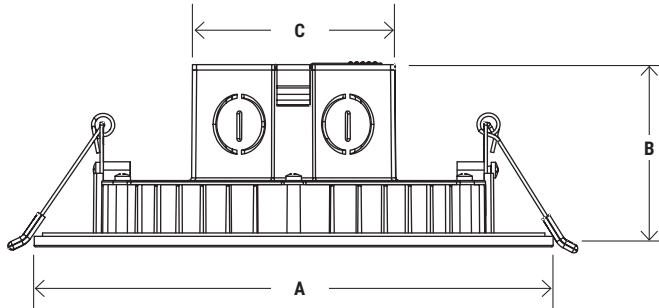

2IN1 MOUNTING OPTIONS

Recessed Housing installation

Can-Less installation

DIMENSION

DIMENSION	PT-DLS-21-R-6I	PT-DLS-21-R-4I
A	7.4"	4.92"
B	2.6"	2.6"
C	2.9"	2.9"

COMPATIBLE DIMMERS

LUTRON*	LEVITON*	LEGRAND
<ul style="list-style-type: none"> • MAESTRO MACL-153MA-WA • DIVA SCL-15 3PA-IV • CASETA PD-5NE • MAESTRO 5-600PA-WH • SKYLARK TGCAL-153PA-WA • TOGGLER DVC L-153P • DIVA DVEL V-300P-WHH 	<ul style="list-style-type: none"> • RDL06-TW 	<ul style="list-style-type: none"> • RADIANT RHCL453PTCCCV6 • ADPD453LG 2