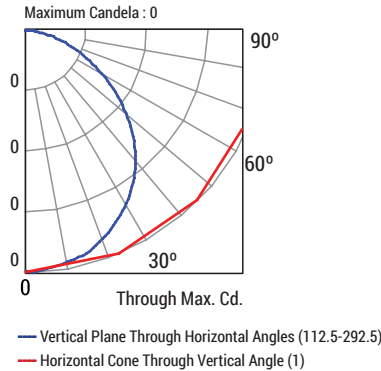

RCR	Coefficients of Utilization												
	20%												
	80%				70%				50%				
<i>plc</i>	<i>pcc</i>	<i>pw</i>	70%	50%	30%	10%	70%	50%	30%	10%	50%	30%	10%
0	119	119	119	119	116	116	116	116	111	111	111	111	111
1	109	105	101	97	107	103	99	96	98	95	93	93	93
2	100	92	86	80	97	90	84	79	87	81	77	77	77
3	91	81	73	67	89	80	72	67	77	70	65	65	65
4	84	72	64	57	82	71	63	57	68	62	56	56	56
5	77	65	56	50	75	64	55	49	61	54	49	49	49
6	71	58	50	43	69	57	49	43	56	48	43	43	43
7	66	53	44	38	65	52	44	38	51	43	38	38	38
8	62	48	40	34	60	48	40	34	46	39	34	34	34
9	58	44	36	31	56	44	36	31	43	36	31	31	31
10	54	41	33	28	53	41	33	28	40	33	28	28	28

CP Summary		
	0°	90°
0°	0	0
5°	0	0
15°	0	0
25°	0	0
35°	0	0
45°	0	0
55°	0	0
65°	0	0
75°	0	0
85°	0	0
90°	0	0

Zonal Lumen Summary		
	Lumens	%Fixture
0° - 20°	0	0
0° - 30°	0	0
0° - 40°	0	0
0° - 60°	0	0
0° - 80°	0	0
0° - 90°	0	0