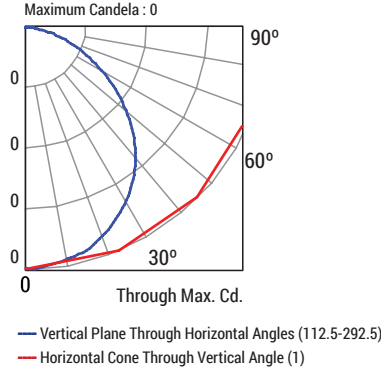

CLVS-WD SERIES

PHOTOMETRICS

CLVS-4FT *Wattage: 50W* *Delivered lumens: 6650* *Efficacy: 133 lm/W* *CCT: 5000K* *CRI: 80*

RCR	Coefficients of Utilization												
	20%												
	80%				70%				50%				
<i>plc</i>	<i>pcc</i>	<i>pw</i>	70%	50%	30%	10%	70%	50%	30%	10%	50%	30%	10%
0	119	119	119	119	116	116	116	116	111	111	111	111	111
1	109	105	101	97	107	103	99	96	98	95	93	93	93
2	100	92	86	80	97	90	84	79	87	81	77	77	77
3	91	81	73	67	89	80	72	67	77	70	65	65	65
4	84	72	64	57	82	71	63	57	68	62	56	56	56
5	77	65	56	50	75	64	55	49	61	54	49	49	49
6	71	58	50	43	69	57	49	43	56	48	43	43	43
7	66	53	44	38	65	52	44	38	51	43	38	38	38
8	62	48	40	34	60	48	40	34	46	39	34	34	34
9	58	44	36	31	56	44	36	31	43	36	31	31	31
10	54	41	33	28	53	41	33	28	40	33	28	28	28