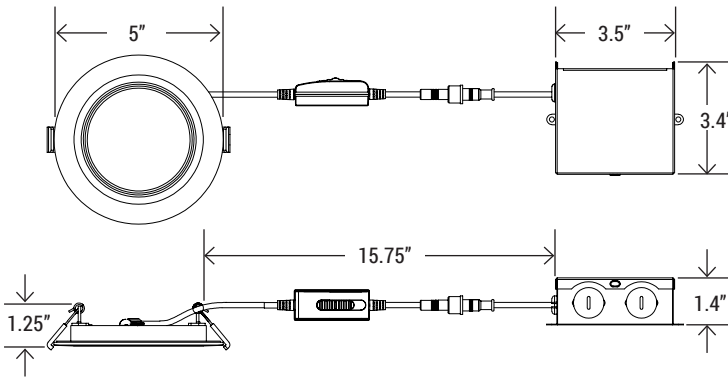

QTY/CARTON
24
PIECES

• Sealing gasket standard

DIMENSION

(Cut-out: 4.25")

COMPATIBLE DIMMERS

LUTRON*	LEVITON*
<ul style="list-style-type: none"> • TG-600PR-WH • S-600PR-WH • CTCL-153PDH-WH • TGCL-153PH-LA • SLV-600P-AL • DV-600PR-WH • SLC-153PH-WH • GT-600P • DVCL-153P • RNL06 • MSCL-OP153M • IPL06 	<ul style="list-style-type: none"> • 6672 • 6674 • DSL06 • PD-6WCL