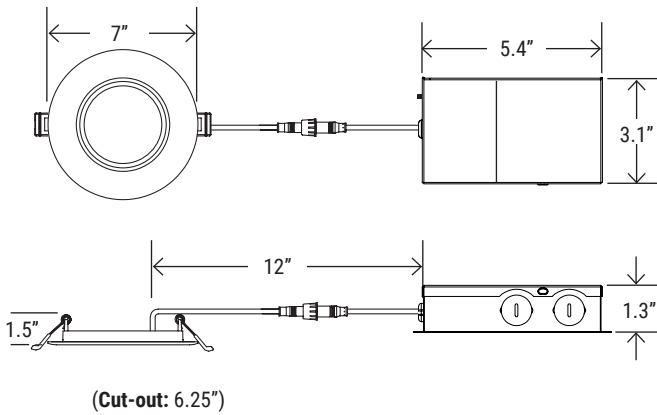

**DIMENSION**

**MOUNTING OPTIONS**

**UNI-DLS**  
4"/6" Universal Slim LED Housing for New Construction

**RP-DLS-6I**  
6" Slim LED Rough plate

**COMPATIBLE DIMMERS**

LUTRON*	LEVITON*	LEGRAND
<ul style="list-style-type: none"> <li>• CT-600P</li> <li>• DVLC-153P</li> <li>• MSCL-OP153M</li> <li>• PD-6WCL</li> <li>• MACL-153M/MA-R</li> <li>• TG-600PR-WH</li> <li>• S-600PR-WH</li> <li>• CTCL-153PDH-WH</li> <li>• TGCL-153PH-LA</li> <li>• SLV-600P-AL</li> <li>• DV-600PR-WH</li> <li>• SCL-153PH-WH</li> </ul>	<ul style="list-style-type: none"> <li>• RNL06</li> <li>• 6672</li> <li>• 6674</li> <li>• IPL06</li> <li>• DLS06</li> <li>• SELV-300P-WH</li> <li>• VP106-1LZ</li> </ul>	<ul style="list-style-type: none"> <li>• ADTP70TU</li> </ul>