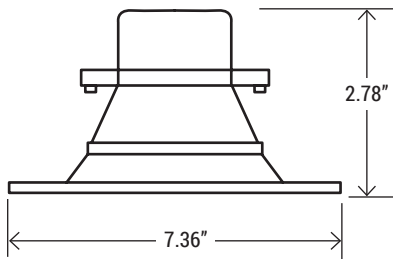

**18W**  
1150 Lm

Product weight: .42 lb

**DIMENSION**

- Fits most 5" & 6" recessed housings
- Sealing gasket standard

**ACCESSORY**

E26 Adapter included for easy retrofitting

**COMPATIBLE DIMMERS**

LUTRON	LEVITON
<ul style="list-style-type: none"> <li>• CT-600PR</li> <li>• MSCL-0P153MH</li> <li>• DVWCL-153PH</li> <li>• TGCL-153PR</li> <li>• MA-RR</li> <li>• DVCL-153PR</li> <li>• SCL-153PR</li> <li>• P-PKG1W-WH-R</li> <li>• MACL-153MH</li> </ul>	<ul style="list-style-type: none"> <li>• R00-RNL06-TW</li> <li>• R50-IPL06-10M</li> </ul>