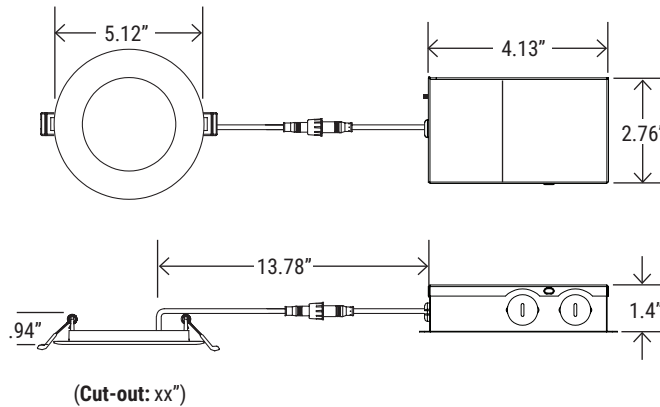

DIMENSION

| | |
|--------------|-------|
| Net Weight | .5 lb |
| Gross Weight | 1 lb |

| | | | | |
|-----------------|---------------|-------|-------|-------|
| Catalog Number: | Project Name: | Note: | Date: | Type: |
|-----------------|---------------|-------|-------|-------|